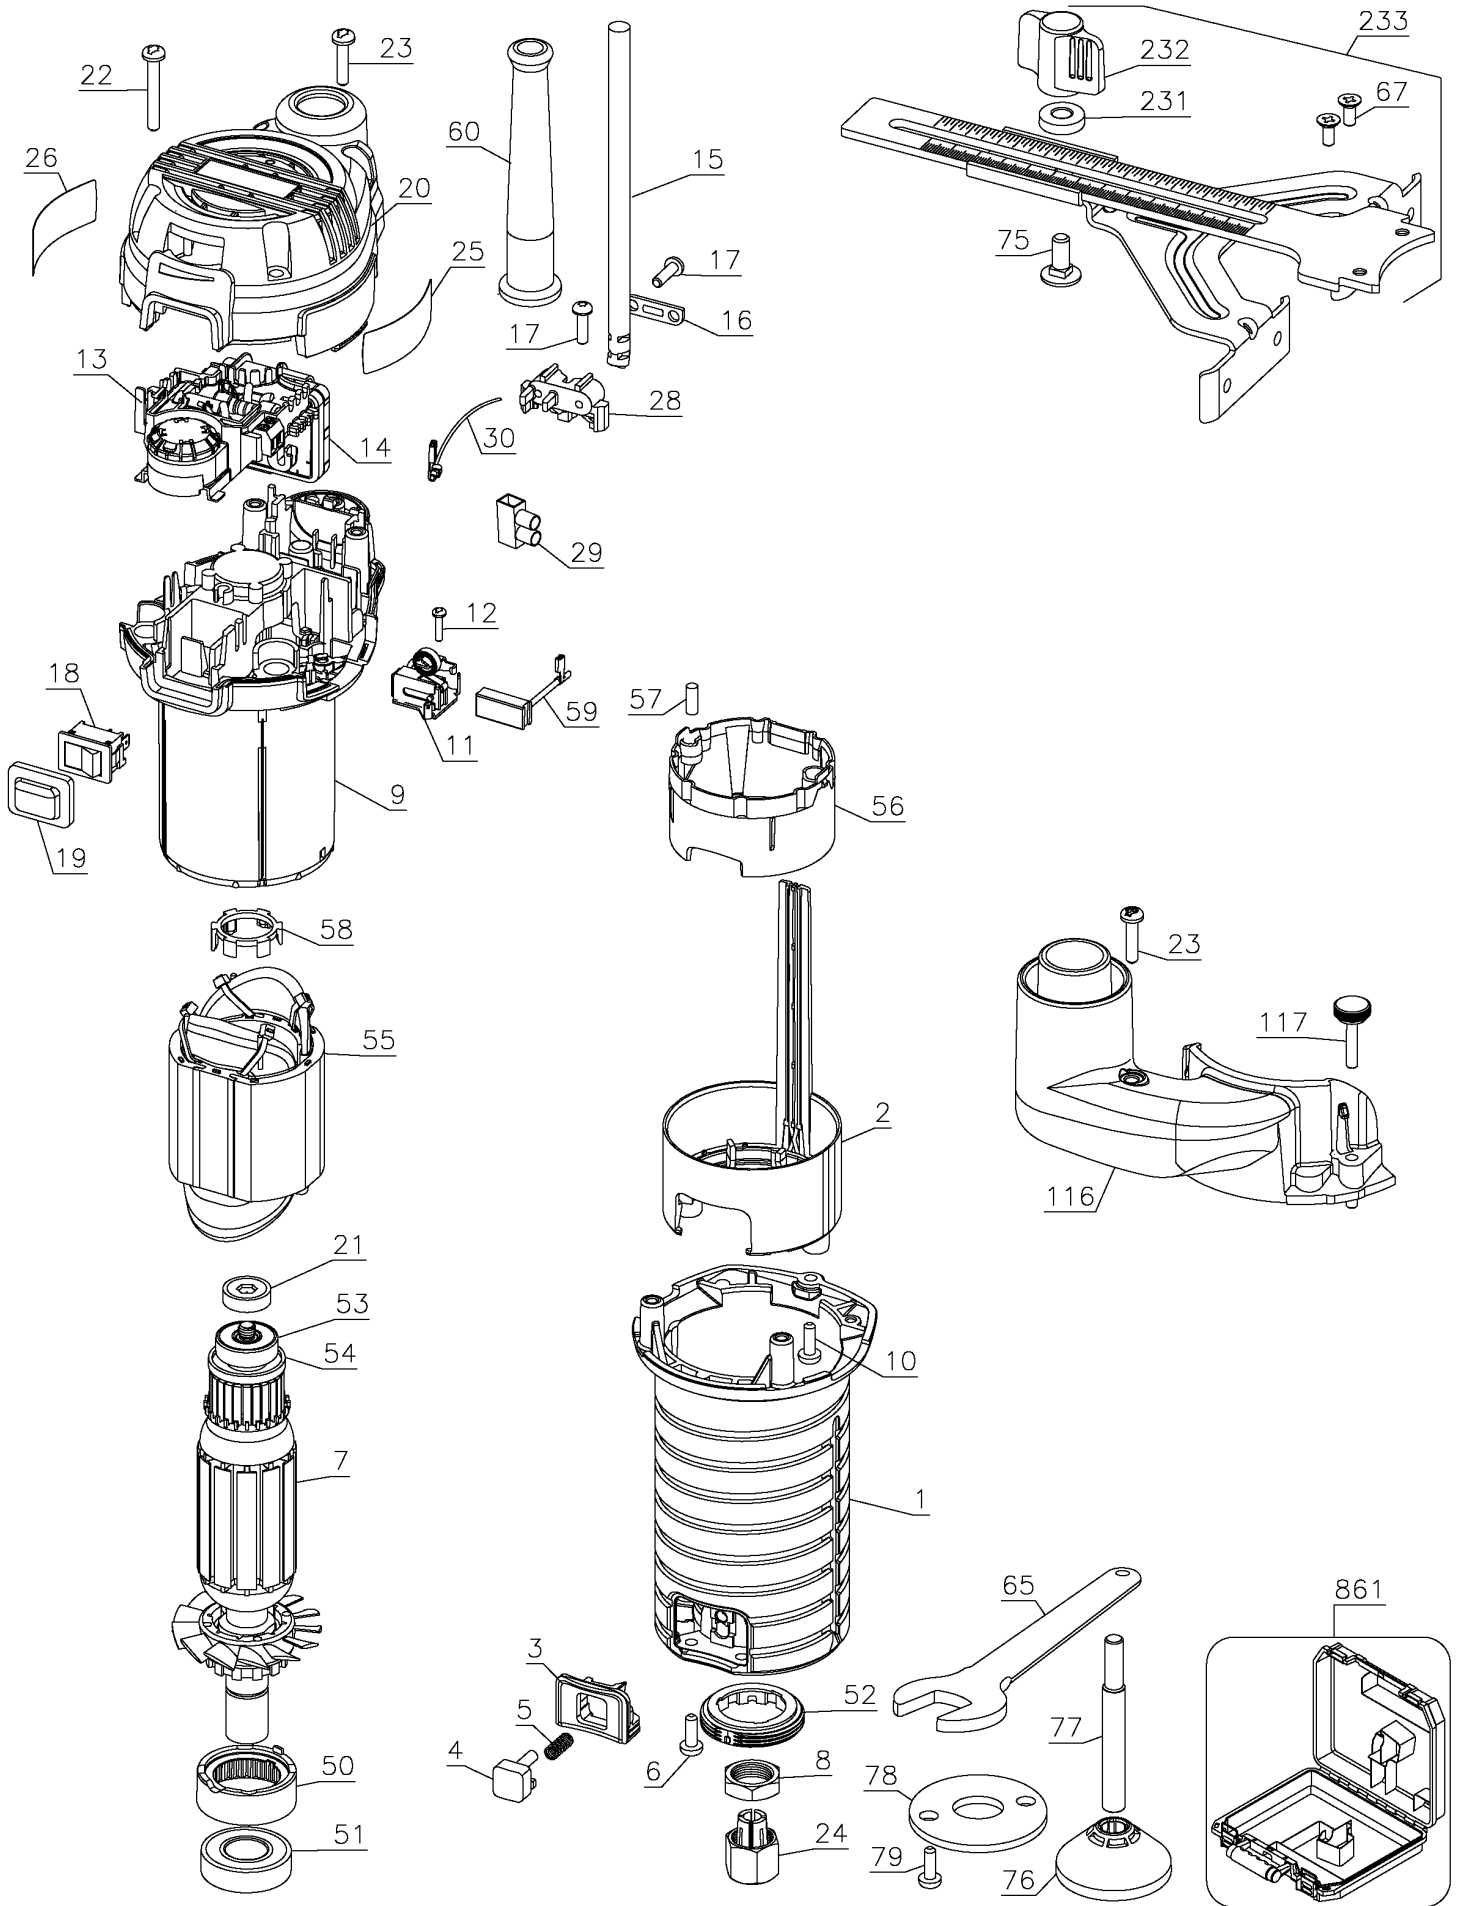

D26200 D shaped base Palm Router 1

D26200 Palm Router 1

Parts List D26200 Palm Router 1

Item	Part Number	Qty	Part Description	General Description	Other Info	Repair Inst	Markets
1	A26126SV	1	MOTOR HOUSING SA			No	QS
2	N074107	1	LED LIGHT			No	QS
3	A26131	1	INSERT			No	QS
4	N038183	1	LOCK BUTTON			No	QS
5	A23489	1	SPRING			No	QS
6	330065-06	2	SCREW			No	QS
7	A28455SV	1	ARMATURE	230V	INCL. 53,54	No	QS
8	A25248	1	NUT			Yes	QS
9	A28680	1	FIELD CASE			No	QS
10	330065-07	1	SCREW			No	QS
11	A28458	2	BRUSH HOLDER SA		INCL. 59	No	QS
12	330019-01	2	SCREW			No	QS
13	N074135	1	CONTROL MODULE SA		INCL. LC	No	QS
14	N074109	1	CONTROL MODULE SA		FILTER	No	QS
15	A28461	1	CORDSET (EURO)			No	QS
16	329301-00	1	CORD CLAMP			No	QS
17	330019-02	3	SCREW			Yes	QS
18	887453	1	SWITCH			No	QS
19	A29360	1	SWITCH COVER			No	QS
20	A28679	1	END CAP			No	QS
21	A27330	1	MAGNET			Yes	QS
22	330045-09	2	SCREW			No	QS
23	330065-08	3	SCREW	M4x18 T20		No	QS
24	A28462SV	1	COLLET			No	QS
25	N103798	1	RATING PLATE		DATE	No	QS
26	A28464	1	WARNING LABEL		CODE	No	QS
28	A28476	1	MOUNT		LOCATION	No	QS
29	398100-00	1	TERMINAL BLOCK			No	QS
30	A29361	1	LEAD SA			No	QS
50	A26125	1	INSERT			Yes	QS
51	A27537	1	BEARING			Yes	QS
52	A25250	1	NUT LH			Yes	QS