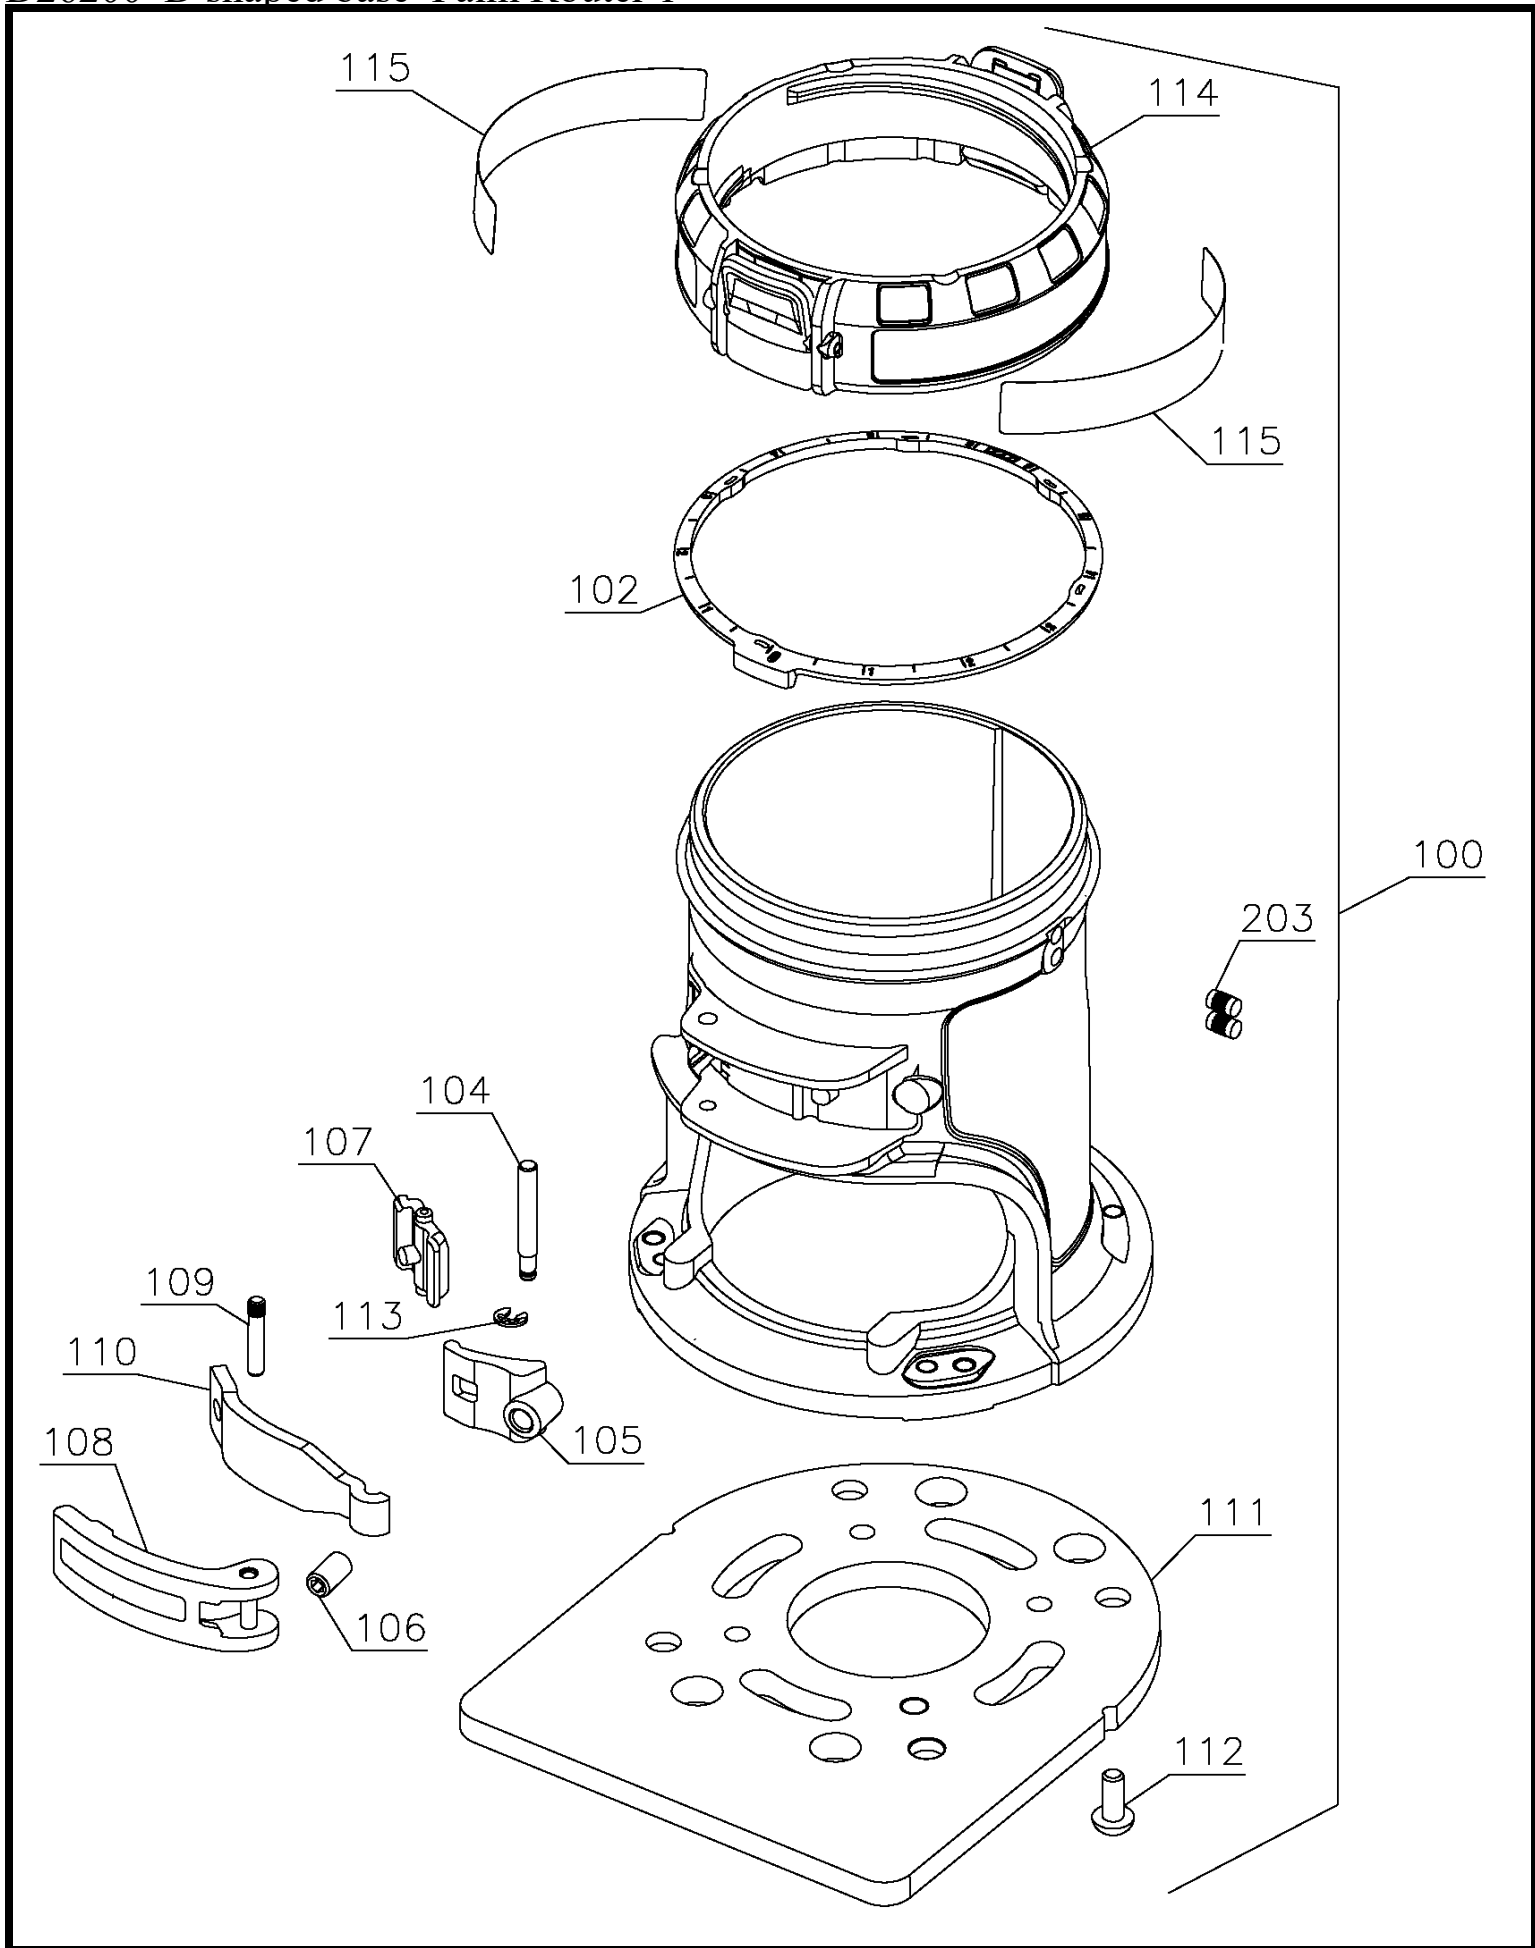

D26200 D shaped base Palm Router 1

D26200 Palm Router 1

Parts List D26200 Palm Router 1

Item	Part Number	Qty	Part Description	General Description	Other Info	Repair Inst	Markets
1	A26126SV	1	MOTOR HOUSING SA			No	QS
2	N074107	1	LED LIGHT			No	QS
3	A26131	1	INSERT			No	QS
4	N038183	1	LOCK BUTTON			No	QS
5	A23489	1	SPRING			No	QS
6	330065-06	2	SCREW			No	QS
7	A28455SV	1	ARMATURE	230V	INCL. 53,54	No	QS
8	A25248	1	NUT			Yes	QS
9	A28680	1	FIELD CASE			No	QS
10	330065-07	1	SCREW			No	QS
11	A28458	2	BRUSH HOLDER SA		INCL. 59	No	QS
12	330019-01	2	SCREW			No	QS
13	N074135	1	CONTROL MODULE SA		INCL. LC	No	QS
14	N074109	1	CONTROL MODULE SA		FILTER	No	QS
15	A28461	1	CORDSET (EURO)			No	QS
16	329301-00	1	CORD CLAMP			No	QS
17	330019-02	3	SCREW			Yes	QS
18	887453	1	SWITCH			No	QS
19	A29360	1	SWITCH COVER			No	QS
20	A28679	1	END CAP			No	QS
21	A27330	1	MAGNET			Yes	QS
22	330045-09	2	SCREW			No	QS
23	330065-08	3	SCREW	M4x18 T20		No	QS
24	A28462SV	1	COLLET			No	QS
25	N103798	1	RATING PLATE		DATE	No	QS
26	A28464	1	WARNING LABEL		CODE	No	QS
28	A28476	1	MOUNT		LOCATION	No	QS
29	398100-00	1	TERMINAL BLOCK			No	QS
30	A29361	1	LEAD SA			No	QS
50	A26125	1	INSERT			Yes	QS
51	A27537	1	BEARING			Yes	QS
52	A25250	1	NUT LH			Yes	QS